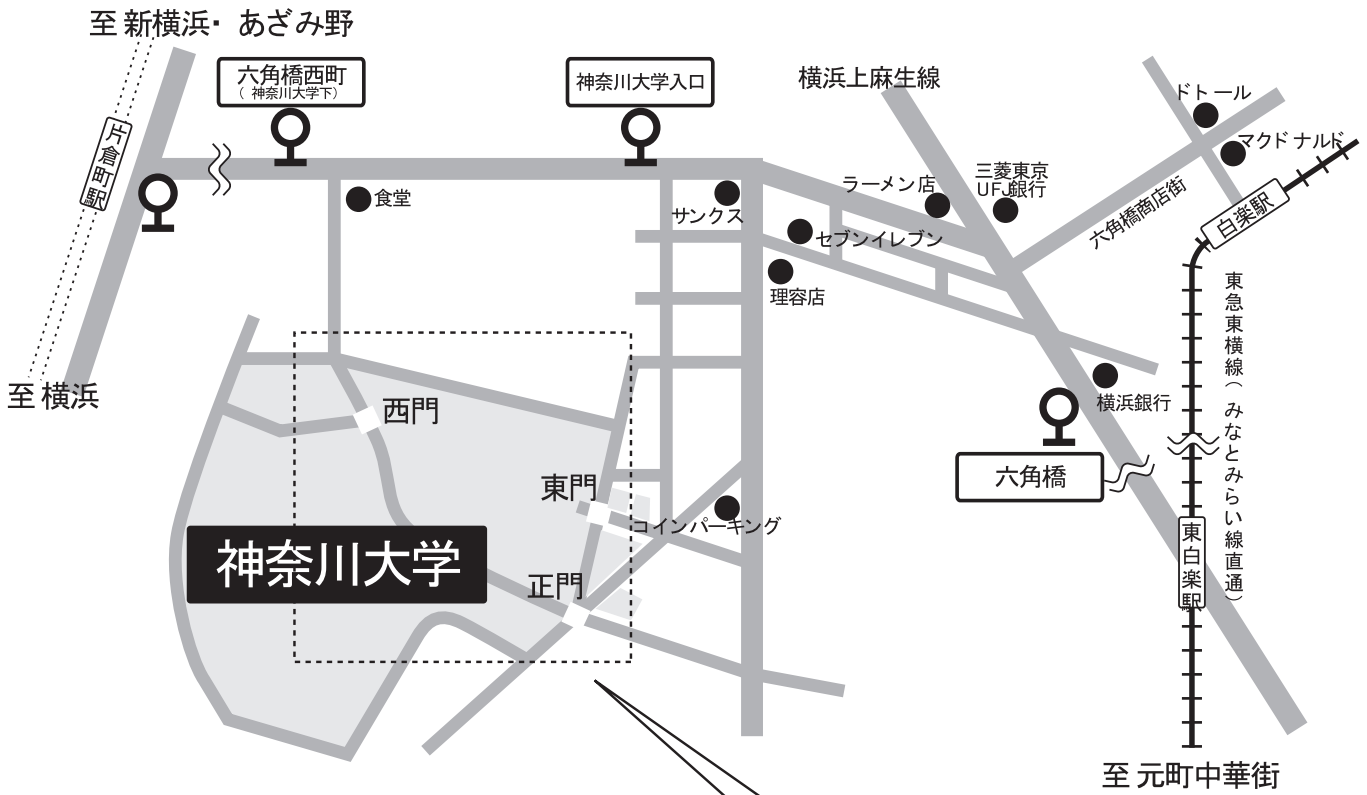

神奈川県立 神奈川大学 案内図

- 東急東横線「白楽駅」下車
徒歩13分
- 横浜駅西口バスターミナルから
横浜市営バスを利用
1番乗り場36・82系統で
「神奈川大学入口」下車

日本常民文化研究所
電話045-481-5661
(内線4358)